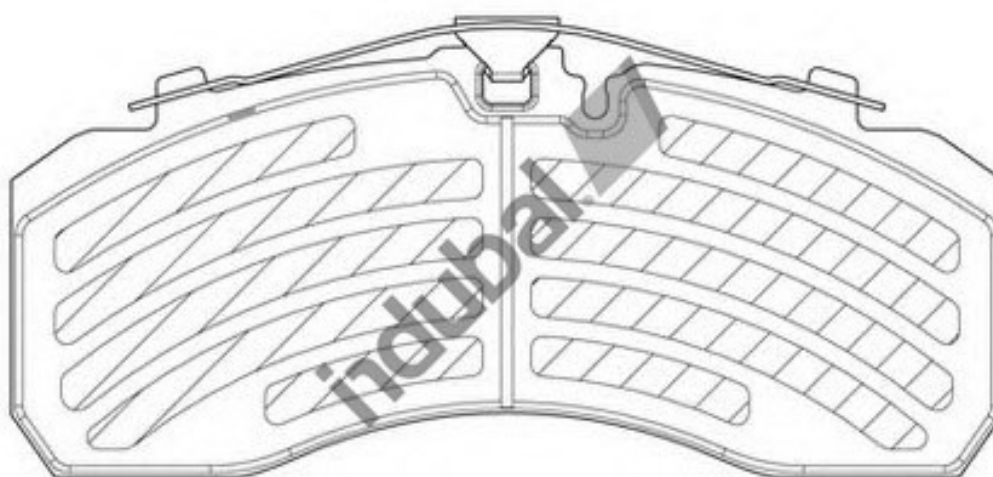

Código: 278 / 1938

O/E: 00 2420 4920

ProtechS

247.3 X 107.6 X 30

MODELO	AÑO	SISTEMA
Actros	96 / 03	Knorr SB/SN7
Actros MP2 / MP3	2002 >	Knorr SB/SN7
Antos	2012 >	Knorr SB/SN7
Atego	98 / 04	Knorr SB/SN7
Atego 2	2004 >	Knorr SB/SN7
Atego 3	2013 >	Knorr SB/SN7
Axor	01 / 05	Knorr SB/SN7
Axor 2	2004 >	Knorr SB/SN7
Econic 2	2013 >	Knorr SB/SN7
Zetros	2008 >	Knorr SB/SN7