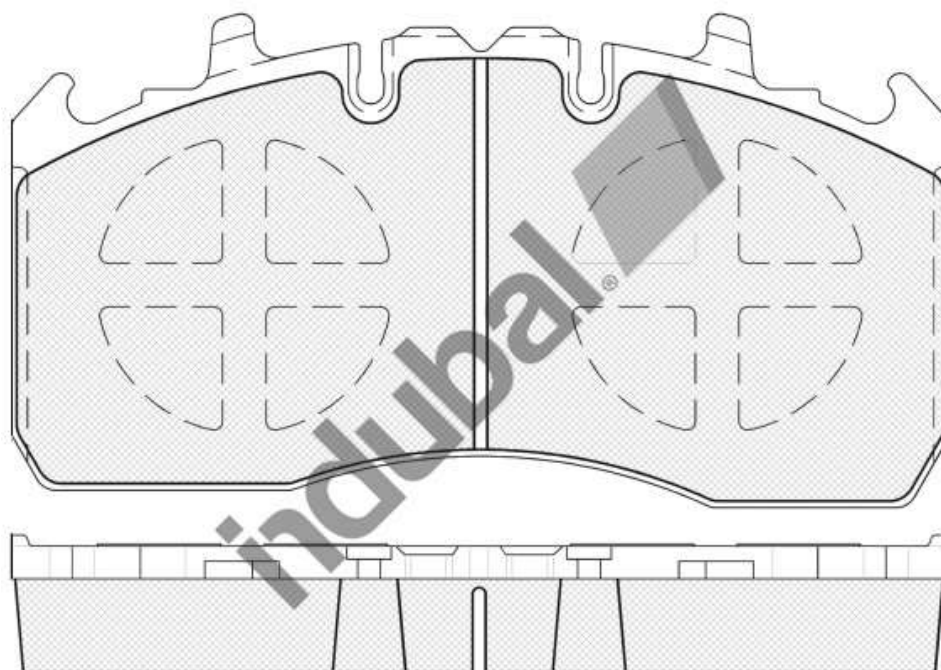

Código: 211

EJE MERITOR

216.1 X 113.2 X 29

MODELO	AÑO	SISTEMA
Anthem 64T	2019 >	Elsa EX225L