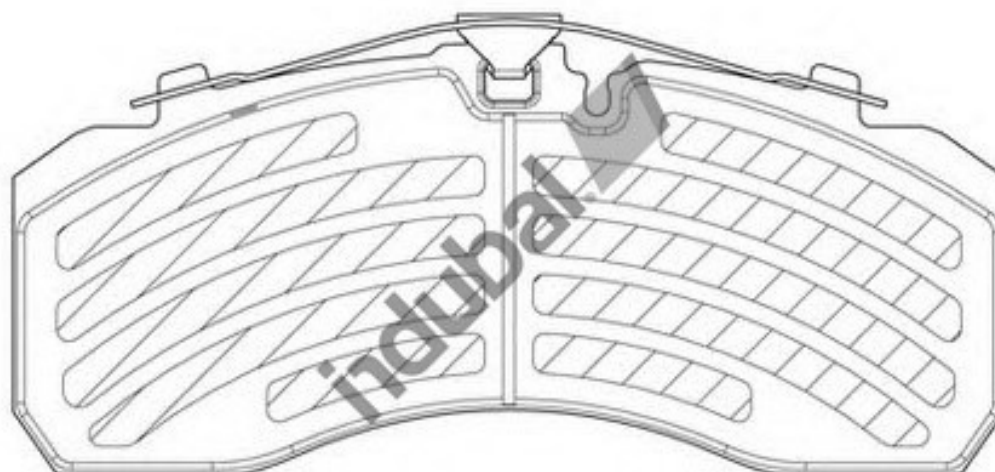

Código: 278 / 1938
O/E: 2 325 212

ProtechS

247.3 X 107.6 X 30

MODELO	AÑO	SISTEMA
3 Series	87 / 98	Knorr SB/SN7
4 Series	1995 >	Knorr SB/SN7
P, G R, T Series	2003 >	Knorr SB/SN7