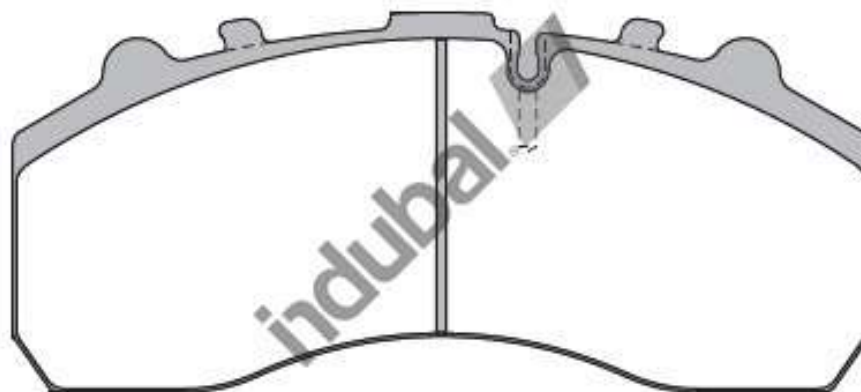

Código: 1938

I: 484

O/E: 81.50820.6030 Man

247.5 X 109.6 X 30

Serie TGM Chasis	AÑO	SISTEMA
13.250 BB	2006 >	Knorr SB7000

Serie TGS Tracto	AÑO	SISTEMA
18.360, 18.400 BLS	2006 >	Knorr SB7000
26.440 BLS (6X4)	2008 >	Knorr SB7000
28.360 BLS (6X2)	2008 >	Knorr SB7000
33.480, 33.540 BBS	2008 >	Knorr SB7000

Serie TGX Tracto	AÑO	SISTEMA
18.440 LLS (4X2)	2006 >	Knorr SB7000
26.440, 26.480 BLS (6X4)	2006 >	Knorr SB7000
28.400 BL. BLS / 28.440 BL, 28.480 BLS	2006 >	Knorr SB7000
33.680 BBS V8 (6X4)	2008 >	Knorr SB7000
41.540 BBS (8X4)	2008 >