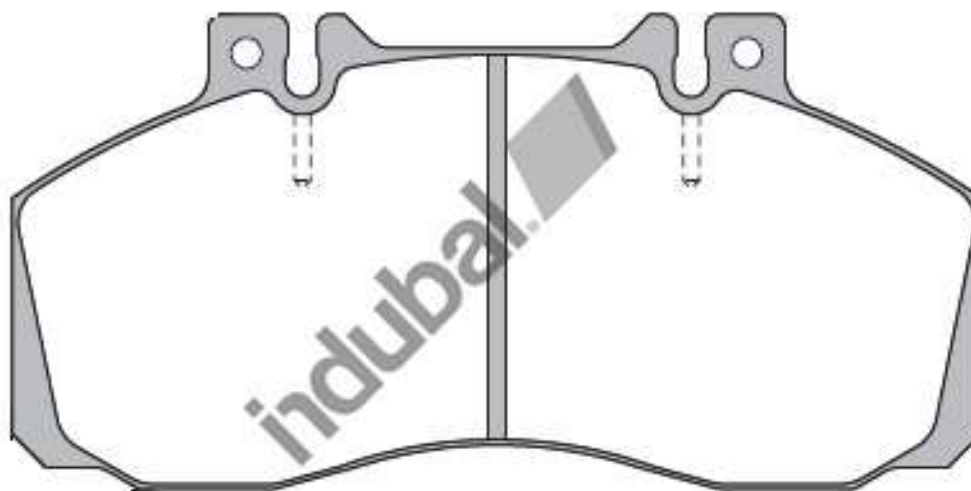

Código: 110

O/E: 001 420 15 20 M. Benz

V: 1609

I: 237

174.8 X 85.6 X 22

MODELO	AÑO	SISTEMA
709, 912	88 / 96	Varga/Lucas Girling
712	92 / 94	Varga/Lucas Girling
914	95 / 98	Varga/Lucas Girling
L-711D, 809, 811, 814	88 / 96	Varga/Lucas Girling
L-813, 913	1990 >	Varga/Lucas Girling
L-914	90 / 95	Varga/Lucas Girling
LO-709, 912	1988 >	Varga/Lucas Girling
LO-712	92 / 94	Varga/Lucas Girling
LO-712	2002 >	Varga/Lucas Girling
LO-812	88 / 96	Varga/Lucas Girling
LO-814	96 / 98	Varga/Lucas Girling
Accelo 715-C (Del. Y Tras.)	2003 >	Varga/Lucas Girling