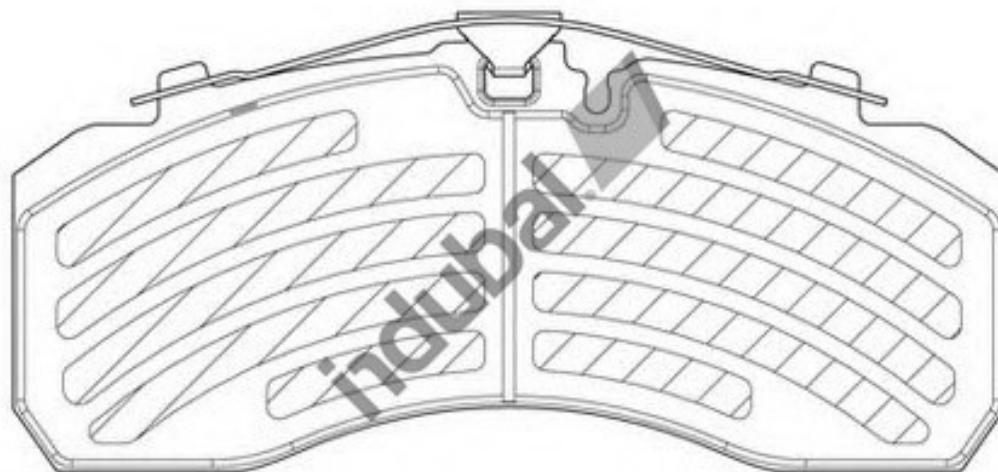

**Código: 278 / 1938****O/E: 1982826 DAF****ProtechS****247.3 X 107.6 X 30**

<b>MODELO</b>	<b>AÑO</b>	<b>SISTEMA</b>
95 XF	97 / 02	Knorr SB/SN7
75 CF	98 / 00	Knorr SB/SN7
85 CF	98 / 00	Knorr SB/SN7
LF 45	2009 >	Knorr SB/SN7
LF 55	2001 >	Knorr SB/SN7
XF 75	2001 >	Knorr SB/SN7
XF 85	2001 >	Knorr SB/SN7
XF 95	2002 >	Knorr SB/SN7
CF 65	01 / 13	Knorr SB/SN7
CF 75	01 / 13	Knorr SB/SN7
CF 85	01 / 13	Knorr SB/SN7
CF 85 FTS	2016 >	Knorr SB/SN7
XF 105	2005 >	Knorr SB/SN7
XF	2012 >	Knorr SB/SN7
CF	2013 >	Knorr SB/SN7
LF	2017 >	Knorr SB/SN7