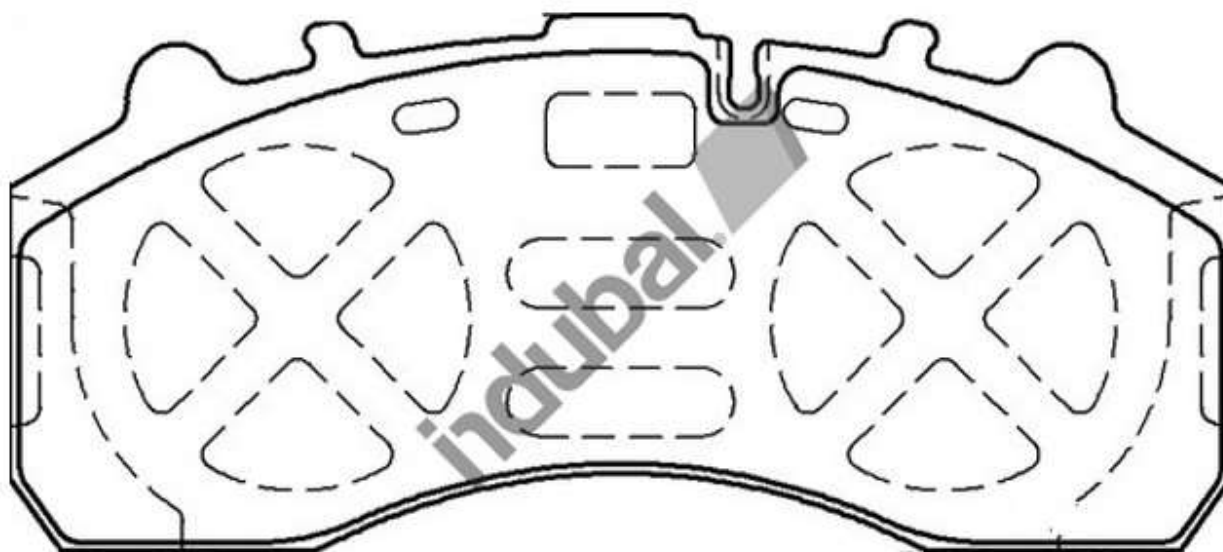

Código: 202

O/E: 2325212

WVA: 29202

247.5 X 109.6 X 30

SERIES	AÑO	SISTEMA
<i>K-124 EB (6X2)</i>	<i>2000 ></i>	<i>Knorr SB7000</i>
<i>K-124 EB (8X2)</i>	<i>2000 ></i>	<i>Knorr SB7000</i>
<i>Serie R-340 / 380</i>	<i>2004 ></i>	<i>Knorr SB7000</i>
<i>Serie R-420 / 420 Euro 4/470</i>	<i>2004 ></i>	<i>Knorr SB7000</i>
<i>Serie R-500 / 580</i>	<i>2004 ></i>