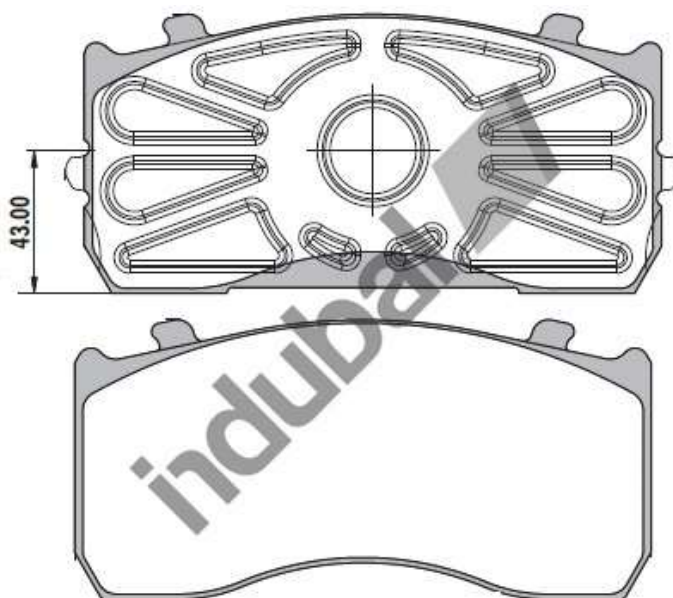

Código: 916

V: 1634

I: 1096

173.6 X 84.1 X 27

185.1 x 84.1 x 34

MODELO	AÑO	SISTEMA
Accelo 710 (OM 374.992)	2003 >	Knorr SB5000/SN5000
915 C	2004 >	Knorr SB5000/SN5000
Atego 712, 713, 714, 714L, 714K	2004 >	Knorr SB5000/SN5000
717, 717L, 717K, 812, 813, 814, 814L, 814K	2004 >	Knorr SB5000/SN5000
815, 815L, 815F, 815K, 817, 817L, 817K	2004 >	Knorr SB5000/SN5000
823, 823L, 823K, 914, 914L, 914K	2004 >	Knorr SB5000/SN5000
917, 917L, 917K, 923, 923L, 923K	2004 >	Knorr SB5000/SN5000
1014, 1014L, 1014K, 1017, 1017L, 1017K	2004 >	Knorr SB5000/SN5000
1023, 1023L, 1023K, 1214, 1214L	2004 >	Knorr SB5000/SN5000
1217, 1217L, 1223, 1223L	2004 >	Knorr SB5000/SN5000
LO916	2015 >	Knorr SB5000/SN5000