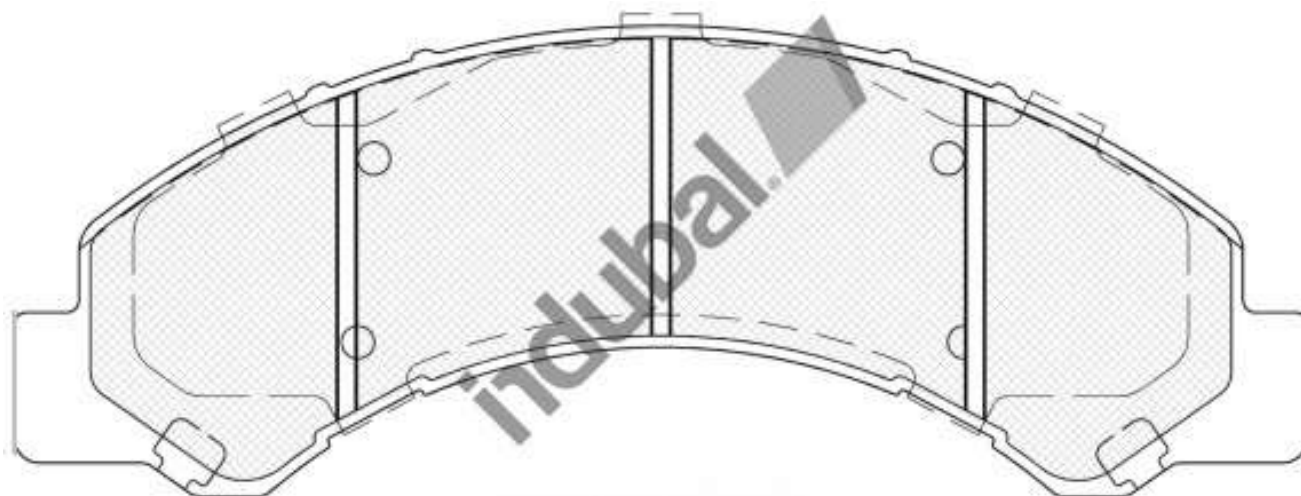

Código: 506

I: 1214

V: 1114

206.4 X 75 X 20

MODELO	AÑO	SISTEMA
<i>XZU 300</i>	<i>08 / 13</i>	
<i>Hino 8.0</i>	<i>2011 ></i>